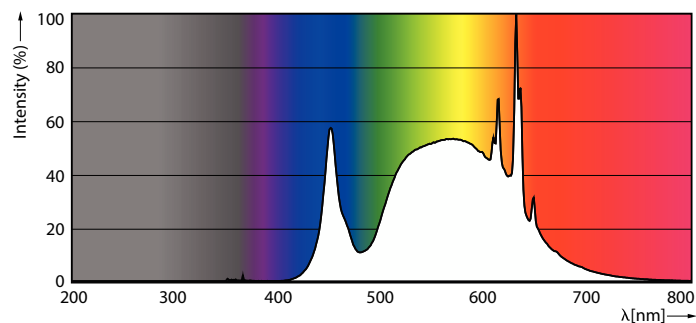

MASTER UltraEfficient LED-kerter og kroner

Lysstyringssystemer og dæmpning	
Dæmpbar	Nej
Mekanik og armaturhus	
Pære finish	Klar
Lyskildeform	B35 [B 35 mm]
Godkendelse og anvendelsesområde	
Energieffektivitetsklasse	A
Energiforbrug kWh/1000 t.	3 kWh
EPREL-registreringsnummer	1370033
EyeComfort	Ja
Produktdata	
Full EOC	871951443597100

Ordreproduktnavn	MAS LEDCandleND2.3-40W E14 840B35 CLG UE
Ordrekode	43597100
Lokal ordrekode	2057816737
SAP-tæller – antal pr. pakke	1
Tæller – antal pakker pr. kasse (udvendig emballage)	10
Materialenr. (12NC)	929003480902
Det fulde produktnavn	MAS LEDCandleND2.3-40W E14 840B35 CLG UE
EAN/UPC – kasse	8719514435988
Beskrivelse af lokal kode	2057816737
EAN/UPC - Produkt/Æske	8719514435971

Målskitse

Product	D	C
MAS LEDCandleND2.3-40W E14 840B35 CLG UE	35 mm	125 mm

Fotometriske data

Spectral Power Distribution Colour - MAS LEDCandleND2.3-40W E14 840B35 CLG UE

General uniform lighting - MAS LEDCandleND2.3-40W E14 840B35 CLG UE