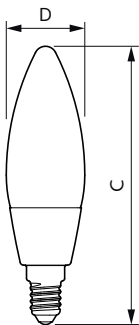

MASTER UltraEfficient LED-kerter og kroner

Lysstyringssystemer og dæmpning	
Dæmpbar	Nej
Mekanik og armaturhus	
Pære finish	Klar
Lyskildeform	B35 [B 35 mm]
Godkendelse og anvendelsesområde	
Energieffektivitetsklasse	A
Energiforbrug kWh/1000 t.	3 kWh
EPREL-registreringsnummer	1370033
EyeComfort	Ja
Produktdata	
Full EOC	871951443597100

Ordreproduktnavn	MAS LEDCandleND2.3-40W E14 840B35 CLG UE
Ordrekode	43597100
Lokal ordrekode	2057816737
SAP-tæller – antal pr. pakke	1
Tæller – antal pakker pr. kasse (udvendig emballage)	10
Materialenr. (12NC)	929003480902
Det fulde produktnavn	MAS LEDCandleND2.3-40W E14 840B35 CLG UE
EAN/UPC – kasse	8719514435988
Beskrivelse af lokal kode	2057816737
EAN/UPC - Produkt/Æske	8719514435971

Målskitse

Product	D	C
MAS LEDCandleND2.3-40W E14 840B35 CLG UE	35 mm	125 mm